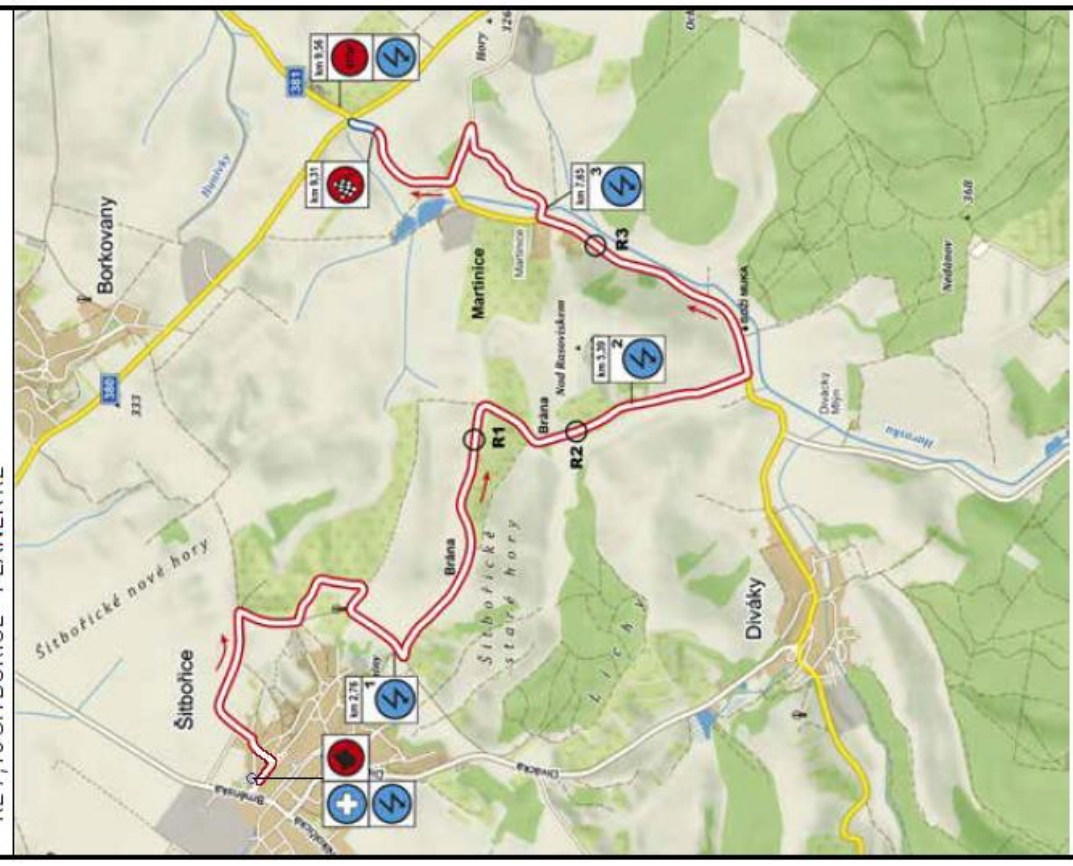

The Time schedule is not changed.

Rudolf Kouřil
The Clerk of the Course
Ředitel rally

AGROTEC RALLY 2018

15th - 16th, June 2018 / 15. - 16. června 2018

TC / ČK	6D,9D SERVICE/SERVIS out	DISTANCE / VZDÁLENOST	DAY / ETAPA
TC / ČK	7, 10 ŠITBOŘICE	19,46	2
SPECIAL STAGE / ZVLÁŠTNÍ ZKOUŠKA		AVERAGE / PRŮMĚR	SECTION / SEKCE
		48,32	3,4
DISTANCE / VZDÁLENOST	DIRECTION / SMĚR	INFORMATION / INFORMACE	TIME ALLOWED / ČAS
TODAL/CELKEM / PRŮMĚR/DOLE			32
18,52	1,96 [13]	ŠITBOŘICE	0,94
19,17	0,65 [14]		0,29
19,42	0,12 [15]		0,04
19,46	0,04 [16]	 TC / ČK 2, 4 ŠITBOŘICE	0,00

AGROTEC RALLY 2018

15th - 16th, June 2018 / 15. - 16. června 2018

SS 7,10 ŠITBOŘICE - SS MAP
RZ 7,10 ŠITBOŘICE - PLÁNEK RZ

SS7,10 ŠITBOŘICE - TC+START
 RZ7,10 ŠITBOŘICE - ČK+START

TC / ČK	7,10 ŠITBOŘICE	DISTANCE / VZDÁLENOST	DAY / DĚNA	2
TC / ČK	8,10 NĚMČÍČKY	RECORD / RECORD	SECTION / SEKCE	3,4
SPECIAL STAGE / SPECIÁLNÍ ZODPOVĚDNÁ		7,10 ŠITBOŘICE 9,34 km	TIME ALLOWED / ČAS	36
DISTANCE / VZDÁLENOST	DIRECTION / SMĚR	INFORMATION / INFORMACE		
TOPKA/DELKEM	POSTAL/POČTA			
0,00	0,00 1	   SS/RZ 7, 10 ŠITBOŘICE START	25,98	
0,25	0,20 0,25 2	 9,31 	25,73	
0,45	0,10 0,20 3	 9,06 	25,53	
0,54	0,09 4	 8,86 	25,44	
0,63	0,09 5	 8,77 	25,35	
1,35	0,72 6	 8,68 	24,63	