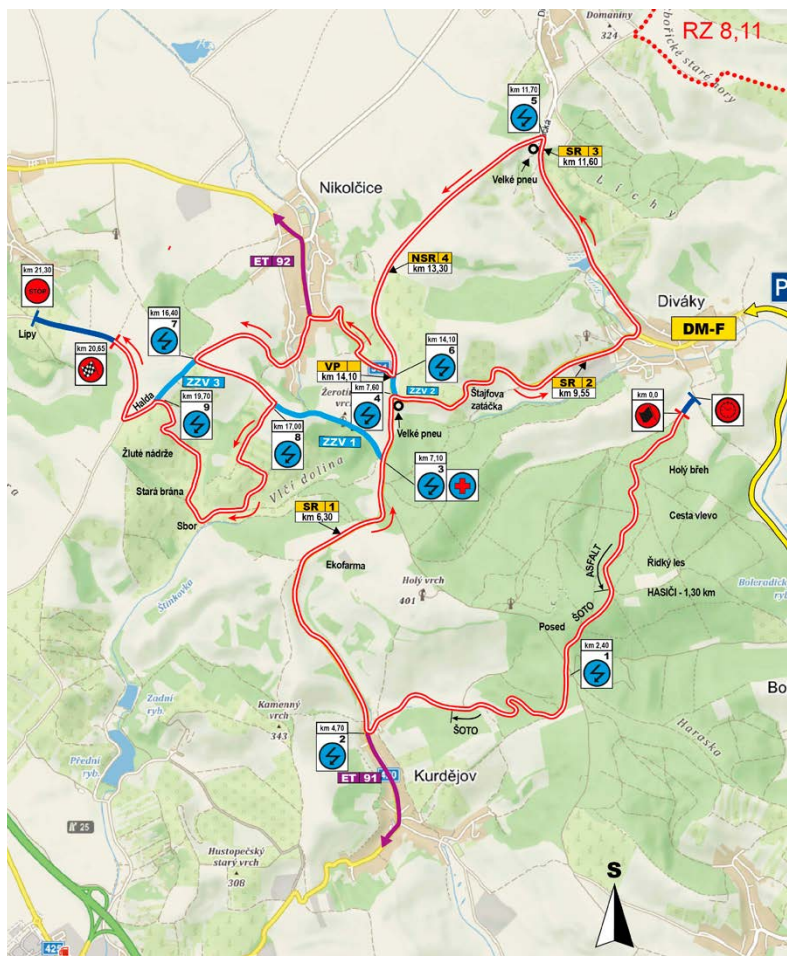

Z důvodů odpadnutí některých posádek, provádění opravy na trati RZ, případně přerušení průběhu některé RZ není tento minutový interval pravidlem, může se protáhnout třeba i na dvacet minut.

Průjezd posledního soutěžního auta je dán vývojem na trati (například pozastavení průběhu RZ z důvodu případné nehody nebo zablokování tratě).

OTEVŘENÍ TRATĚ

Je provedeno až po druhém průjezdu soutěžních vozidel, cca 15 minut po průjezdu posledního, vozidlem s číslem **06D** s nápisem **OTEVŘENÍ TRATI**.

Trat' je volná až po průjezdu tohoto vozidla.

Uvedený čas ukončení uzavírky je horní hranice. Je možno předpokládat určité zkrácení uzavírky z důvodu odpadnutí některých soutěžních vozidel.

SOBOTA 18. 6. 2022

RZ 9,12 DIVÁKY

OBEC DIVÁKY

Uzavírka 11:09 až cca 18:55

Čas startu prvního vozidla 12:39 hod. a 16:20 hod.

Po dobu uzavírky:

- uzavřen průjezd obcí ve směru Boleradice-Šitbořice a Boleradice-Nikolčice
- volný příjezd v úseku od Boleradice ke křižovatce u pošty
- v části obce od pošty směrem k Boleradicím pohyb neomezen
- případný dotaz na situaci v době aktuálního průběhu RZ dne 18. 6. 2022