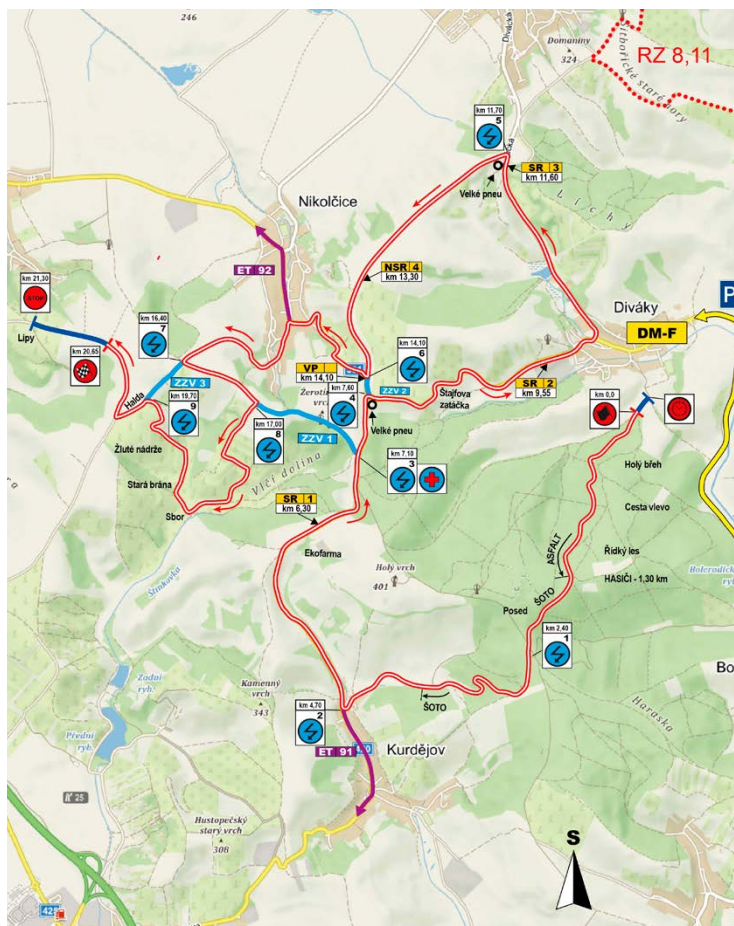

OTEVŘENÍ TRATĚ

Je provedeno až po druhém průjezdu soutěžních vozidel, cca 15 minut po průjezdu posledního, vozidlem s číslem **06D** s nápisem **OTEVŘENÍ TRATI**.

Trať je volná až po průjezdu tohoto vozidla.

Uvedený čas ukončení uzavírky je horní hranice. Je možno předpokládat určité zkrácení uzavírek z důvodu odpadnutí některých soutěžních vozidel.

SOBOTA 18. 6. 2022

RZ 9,12 DIVÁKY

OBEC KURDĚJOV

Uzavírka 11:09 až cca 18:55

Čas startu prvního vozidla 12:39 hod. a 16:20 hod.

Po dobu uzavírky:

- uzavřen úsek silnice číslo 420 od domu č.p. 276 (u mostu) ve směru Ekofarma Holý vrch, Diváky, Nikolčice
- uzavřen úsek účelové komunikace z Kurdějova (přes most) směr ptačinec a Přední kout-sedlo
- pěší přístup obyvatelům v uzavřené části Kurdějova bude umožněn před a po uzavírce komunikace nebo po dohodě s bezpečnostním dispečinkem rally
- vjezd do obce je možný ve směru od Hustopeče a od hřiště,
- přes obec Kurdějov vede evakuační trasa ET 91 pro záchranáře, parkujte prosím jen na jedné straně vozovky
- ve zbylé části obce je pohyb neomezen
- případný dotaz na situaci v době aktuálního průběhu RZ dne 18. 6. 2022

07 V MÍSTĚCH PROTI
PŘÍJÍZDĚJÍCÍM VOZIDLŮM

08 V BLÍZKOSTI TRATI NA VNĚJŠÍM
A VNITŘNÍM OBVODU ZATÁČEK

09 PO OBOU STRANÁCH TRATI U SKOKŮ
A HORIZOTŮ (ZEJMĚNA ZA NIMI)
10 V MÍSTĚCH INTENZIVNÍHO BRZDĚNÍ NEBO
AKCELERACE PO OBOU STRANÁCH TRATI